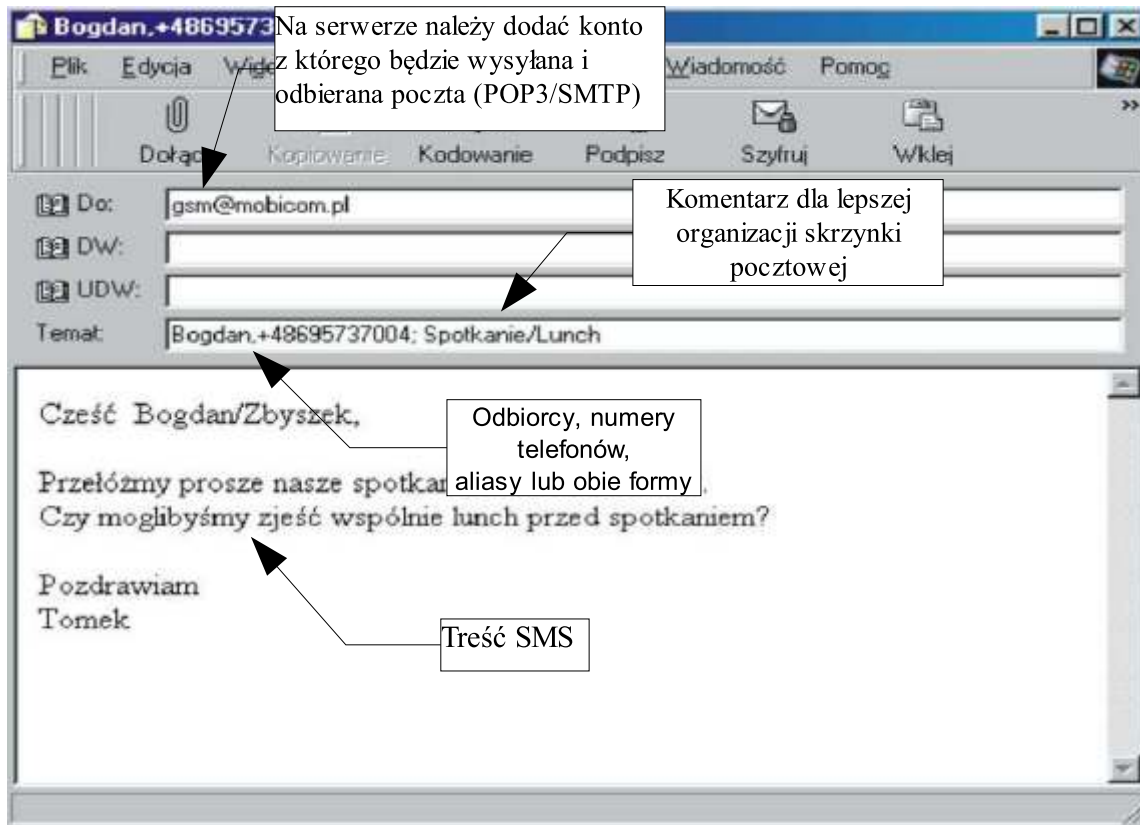

# SMS Serwer

Instrukcja użytkownika

Oprogramowanie zwiększające mobilność i komfort pracy

# SMS Serwer

## Wysyłanie wiadomości SMS bezpośrednio ze skrzynki pocztowej

- SMS serwer jest szybkim i wygodnym interfejsem pomiędzy pocztą e-mail i SMS
- Współpracuje z ISDN (Dostęp Podstawowy BRA, 2 kanały GSM) jak również z MOBI-PRA (Dostęp Pierwotny PRA, do 64 kanałów GSM)
- **Aby wysłać SMS wystarczy tylko napisać e-mail na adres pocztowy SMS serwer.**
- Otrzymany SMS przychodzi do twojej skrzynki pocztowej